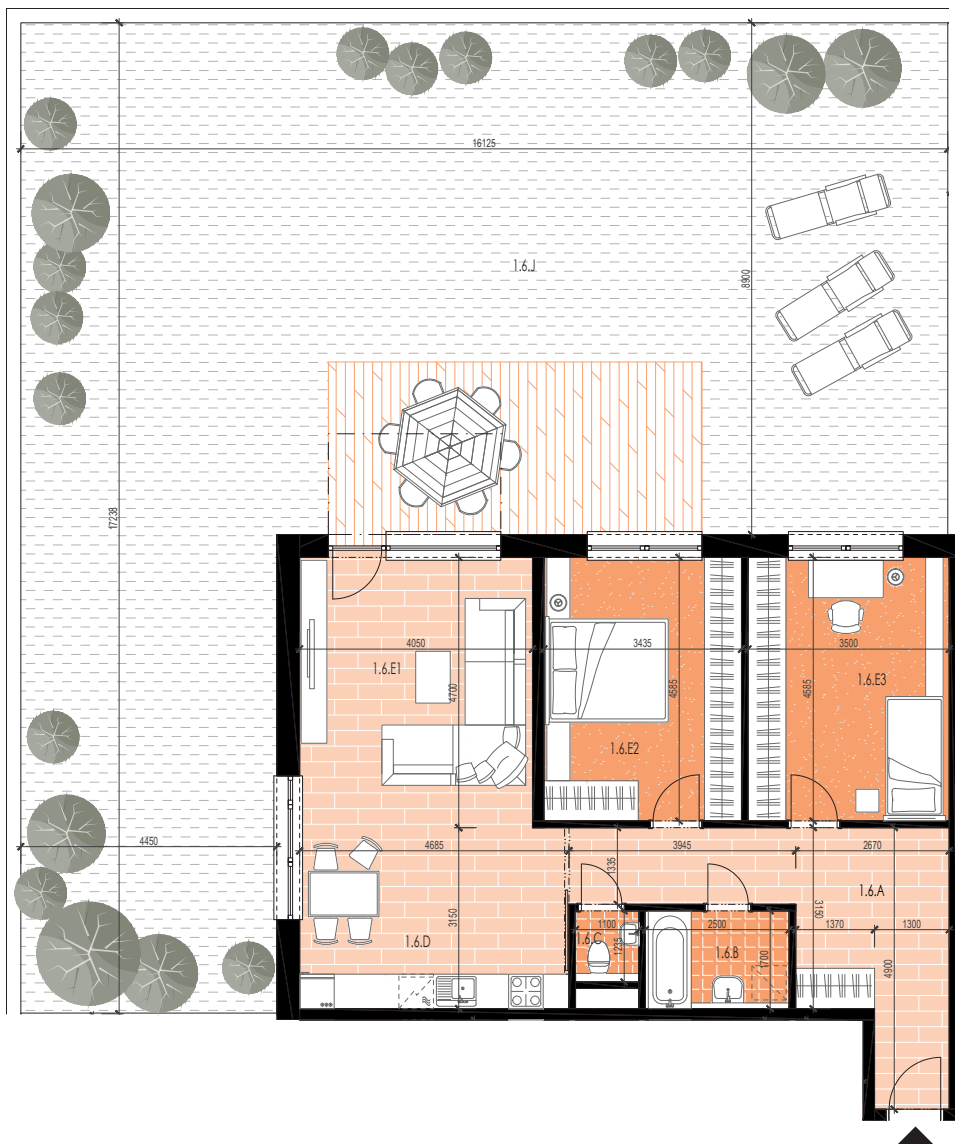

Zizbový byt B3-1.6

1.6.A	predsieň	15,95 m ²
1.6.B	kúpeľňa	4,24 m ²
1.6.C	WC	1,35m ²
1.6.D	kuchyňa	14,75 m ²
1.6.E1	obývacia izba	19,03 m ²
1.6.E2	izba	15,74 m ²
1.6.E3	izba	16,04 m ²
total		87,10 m²

1.6.J	predzáhradka	180,55 m ²
celková plocha		267,65m²

podlažie

dom

Uvedené rozmery sú predbežné, nemusia sa zhodovať s realizáciou.
Zariadenie bytu je len ilustrácia.