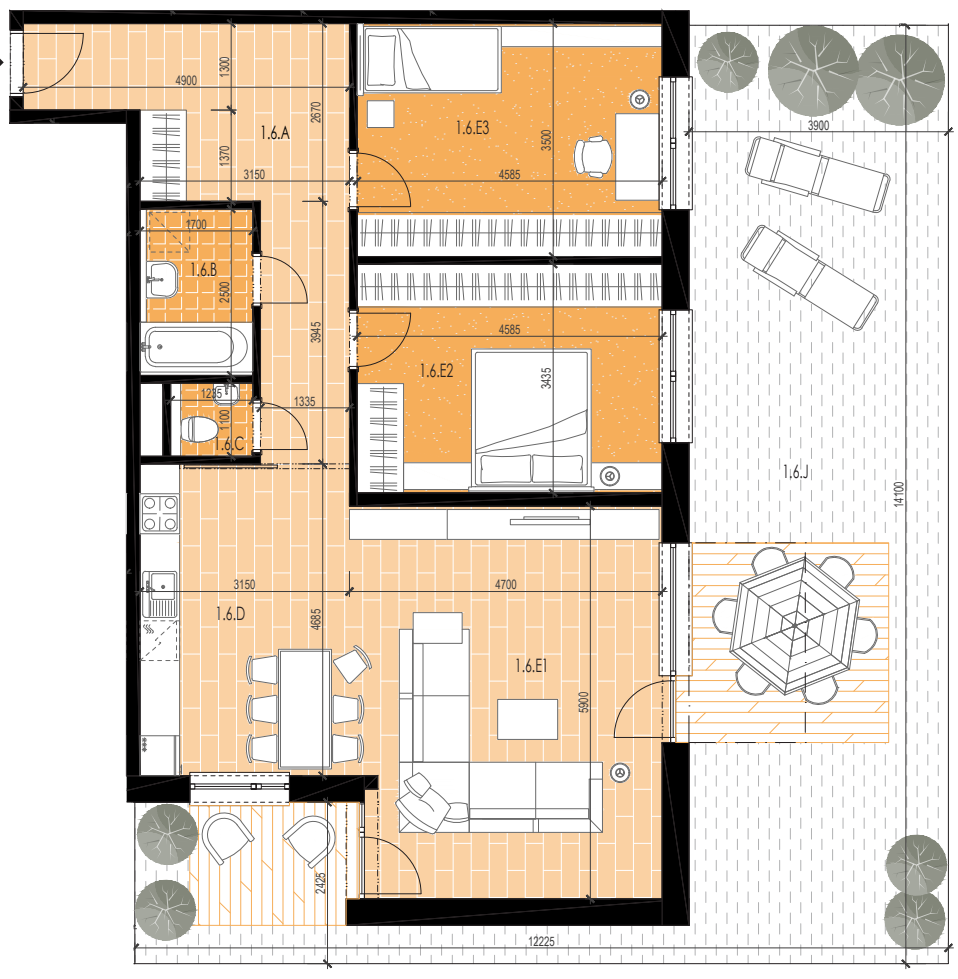

3izbový byt B1-1.6

1.6.A	predsieň	15,95 m ²
1.6.B	kúpeľňa	4,24 m ²
1.6.C	WC	1,35m ²
1.6.D	kuchyňa	14,75 m ²
1.6.E1	obývacia izba	26,94 m ²
1.6.E2	izba	15,74 m ²
1.6.E3	izba	16,04 m ²
total		95,01 m²

1.6.J predzáhradka 65,65 m²

celková plocha 160,66 m²

0.5m 1m 2m 5m

podlažie

dom

Uvedené rozmery sú predbežné, nemusia sa zhodovať s realizáciou.
Zariadenie bytu je len ilustrácia.